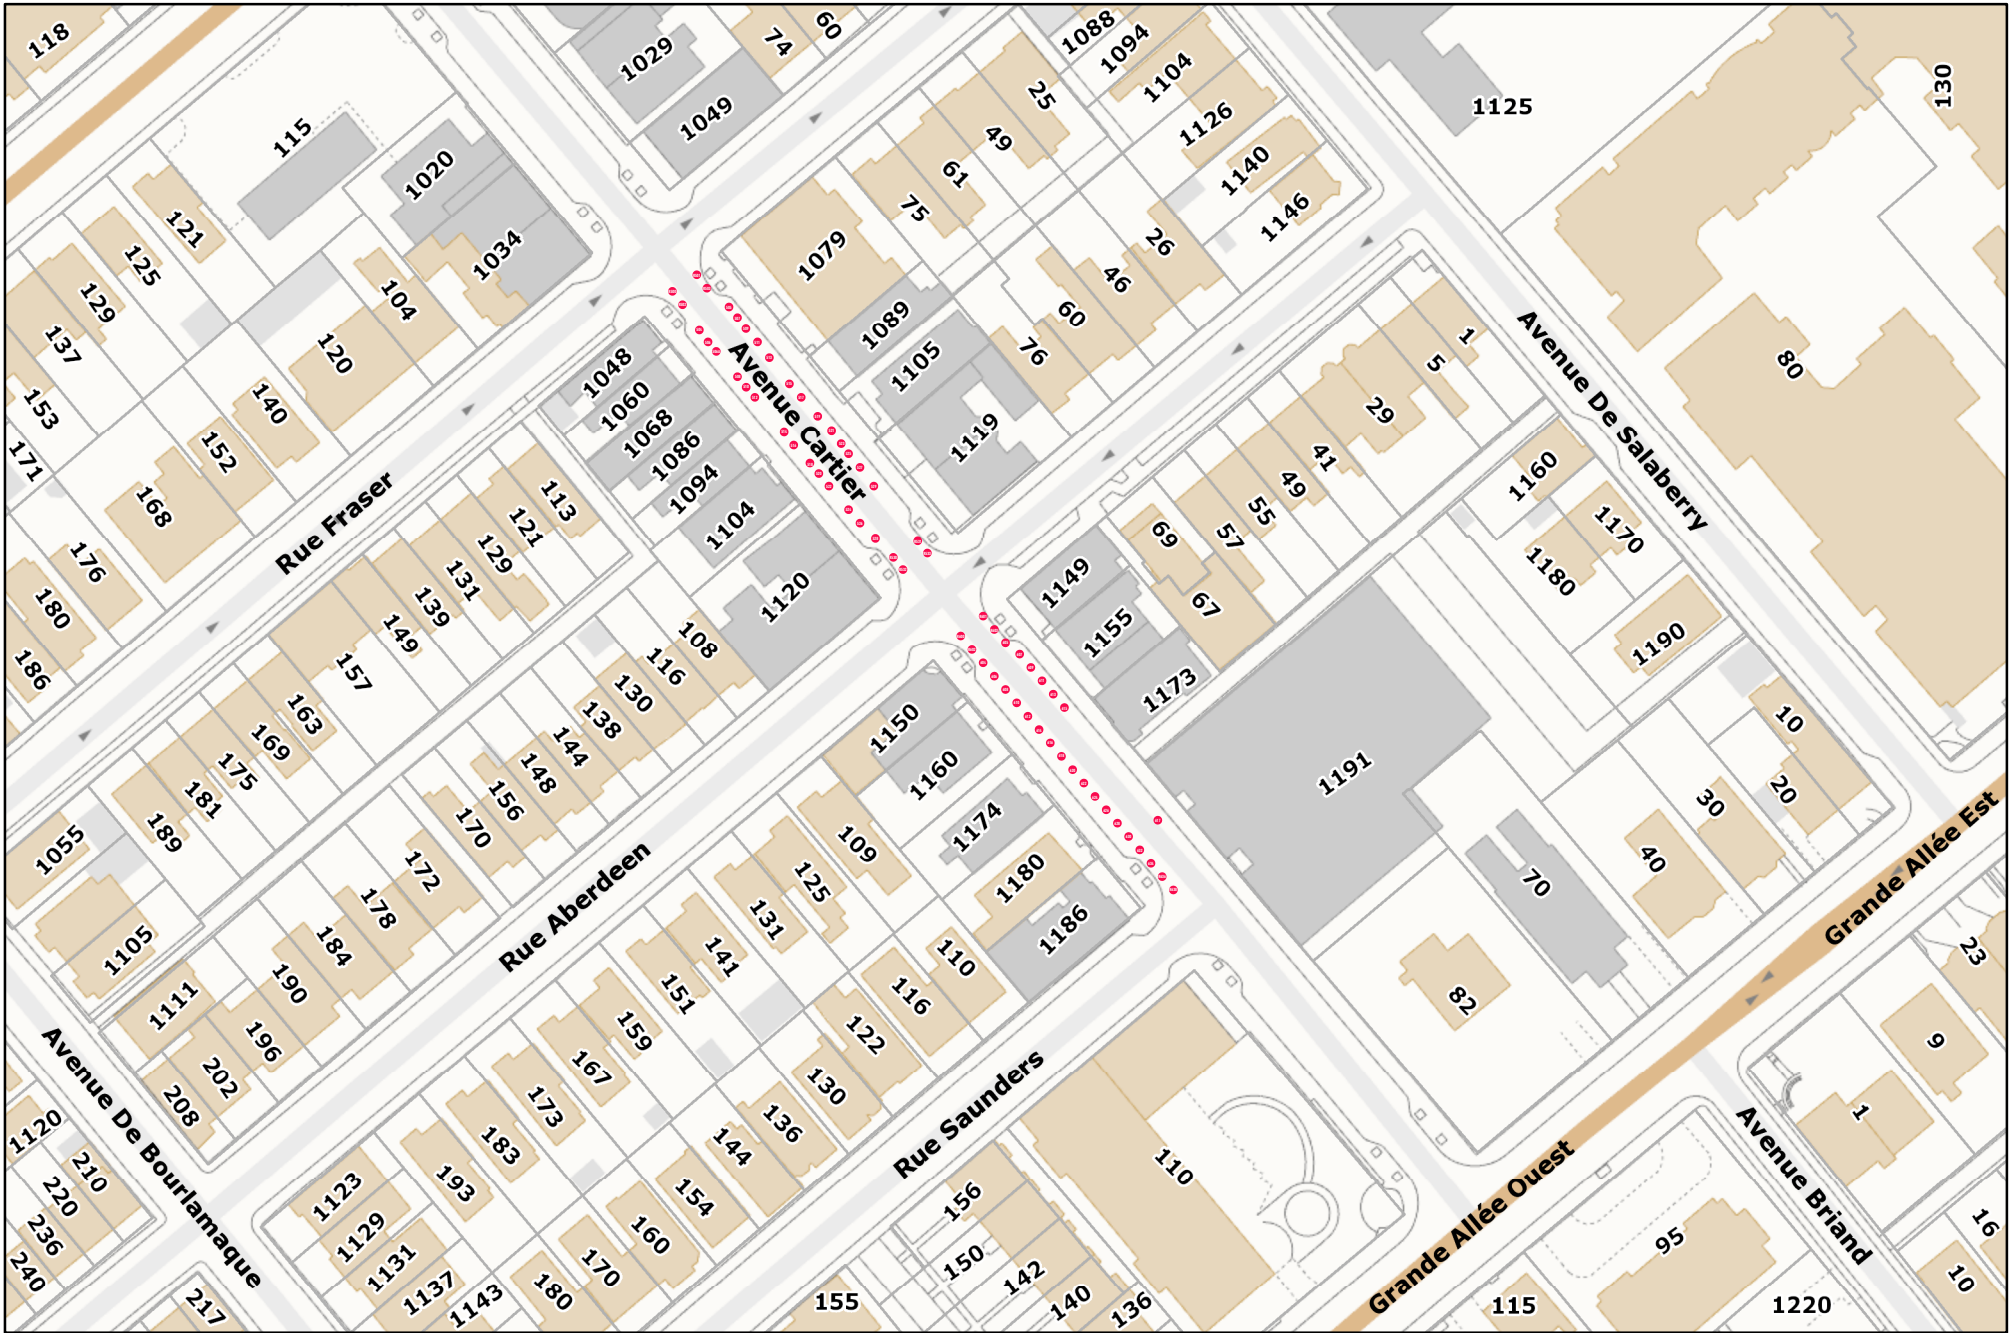

Marché aux puces de Montcalm 01

Marché aux puces de Montcalm 02

0 0,01 0,02 0,04 Kilomètres

Source : Base de données corporatives de la Ville de Québec

1:1 400