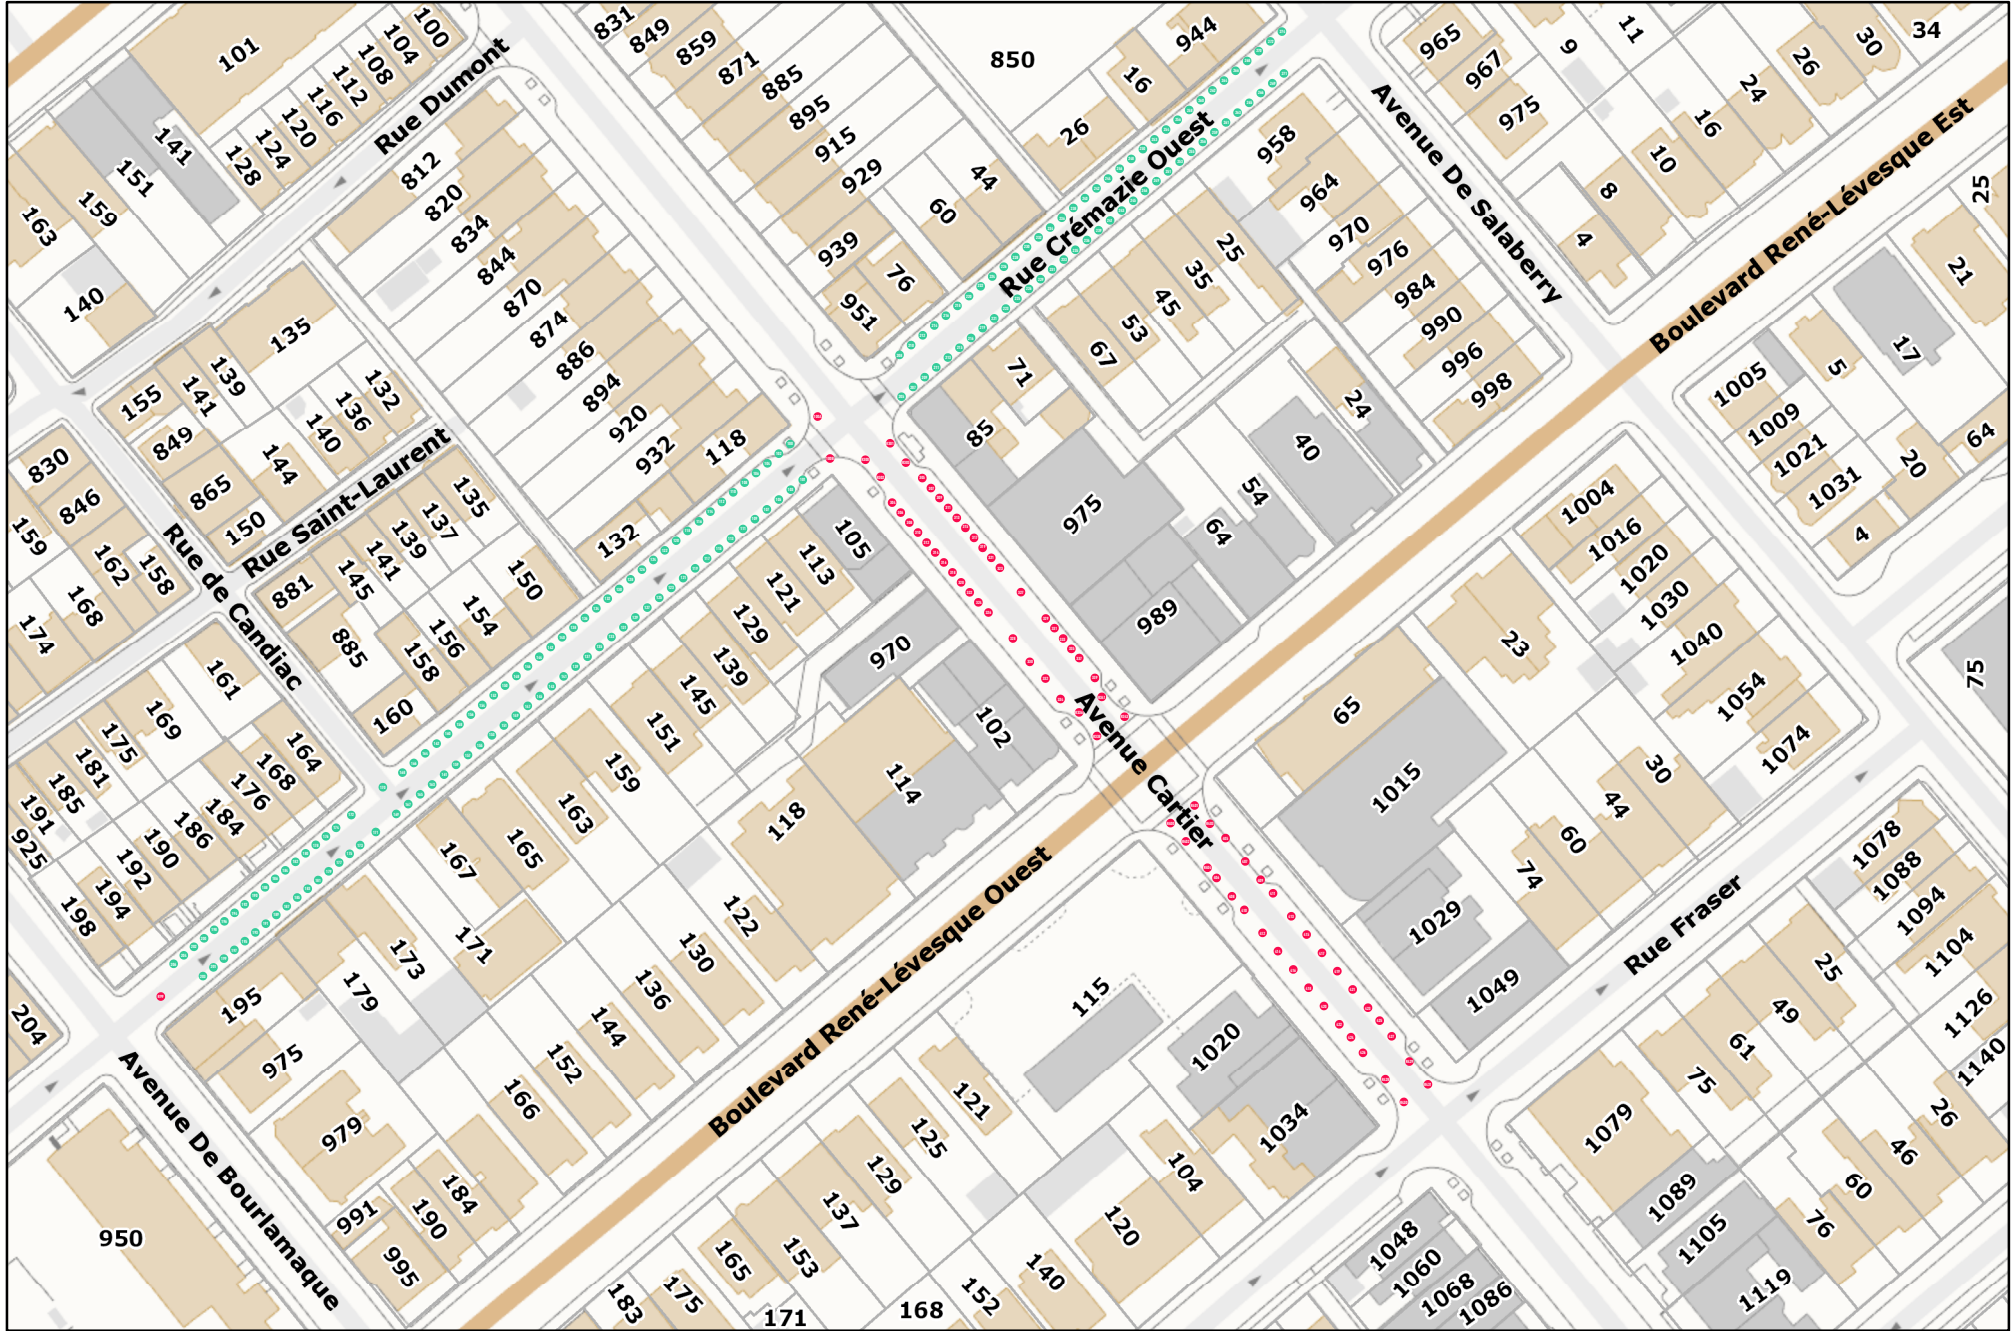

Marché aux puces de Montcalm 01

Marché aux puces de Montcalm 02

0 0,01 0,02 0,04 Kilomètres

Source : Base de données corporatives de la Ville de Québec

1:1 400